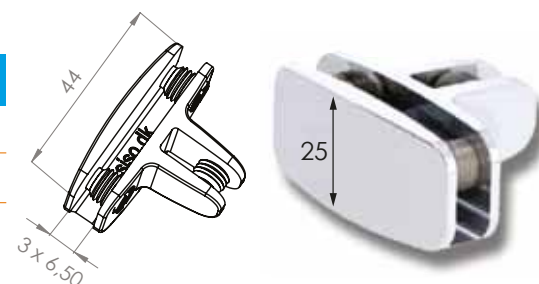

Model 2-stronny, 90°

Art.	Materiał	Wykończenie	Wymiary	Grubość szkła
22.10.105	Znal	Chrom	30 x 30 x 25 mm	4 - 6 mm
22.10.106	Znal	Aluminium	30 x 30 x 25 mm	4 - 6 mm

Inne wykończenia na zamówienie

Model 3-stronny, T

Art.	Materiał	Wykończenie	Wymiary	Grubość szkła
22.10.115	Znal	Chrom	50 x 30 x 25 mm	4 - 6 mm
22.10.116	Znal	Aluminium	50 x 30 x 25 mm	4 - 6 mm

Inne wykończenia na zamówienie

Model 4-stronny, 90°

Art.	Materiał	Wykończenie	Wymiary	Grubość szkła
22.10.125	Znal	Chrom	50 x 50 x 25 mm	4 - 6 mm
22.10.126	Znal	Aluminium	50 x 50 x 25 mm	4 - 6 mm

Inne wykończenia na zamówienie

Model 3-stronny, T, nieprzelotowy

Art.	Materiał	Wykończenie	Wymiary	Grubość szkła
22.10.135	Znal	Chrom	50 x 44 x 25 mm	4 - 6 mm
22.10.136	Znal	Aluminium	50 x 44 x 25 mm	4 - 6 mm

Model 4-stronny, 90°, nieprzelotowy

Art.	Materiał	Wykończenie	Wymiary	Grubość szkła
22.10.144	Znal	Chrom	50 x 44 x 25 mm	4 - 6 mm
22.10.145	Znal	Aluminium	50 x 44 x 25 mm	4 - 6 mm