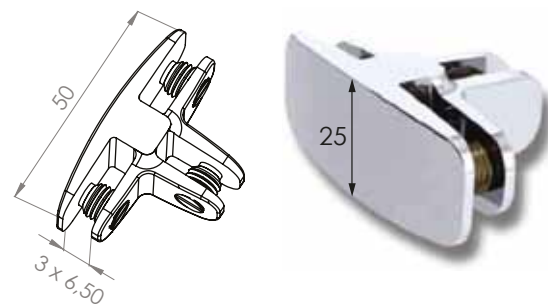

Model 2-stronny, 90°

Art.	Materiał	Wykończenie	Wymiary	Grubość szkła
22.10.105	Znal	Chrom	30 x 30 x 25 mm	4 - 6 mm
22.10.106	Znal	Aluminium	30 x 30 x 25 mm	4 - 6 mm

Inne wykończenia na zamówienie

Model 3-stronny, T

Art.	Materiał	Wykończenie	Wymiary	Grubość szkła
22.10.115	Znal	Chrom	50 x 30 x 25 mm	4 - 6 mm
22.10.116	Znal	Aluminium	50 x 30 x 25 mm	4 - 6 mm

Inne wykończenia na zamówienie

Model 4-stronny, 90°

Art.	Materiał	Wykończenie	Wymiary	Grubość szkła
22.10.125	Znal	Chrom	50 x 50 x 25 mm	4 - 6 mm
22.10.126	Znal	Aluminium	50 x 50 x 25 mm	4 - 6 mm

Inne wykończenia na zamówienie

Model 3-stronny, T, nieprzelotowy

Art.	Materiał	Wykończenie	Wymiary	Grubość szkła
22.10.135	Znal	Chrom	50 x 44 x 25 mm	4 - 6 mm
22.10.136	Znal	Aluminium	50 x 44 x 25 mm	4 - 6 mm

Model 4-stronny, 90°, nieprzelotowy

Art.	Materiał	Wykończenie	Wymiary	Grubość szkła
22.10.144	Znal	Chrom	50 x 44 x 25 mm	4 - 6 mm
22.10.145	Znal	Aluminium	50 x 44 x 25 mm	4 - 6 mm