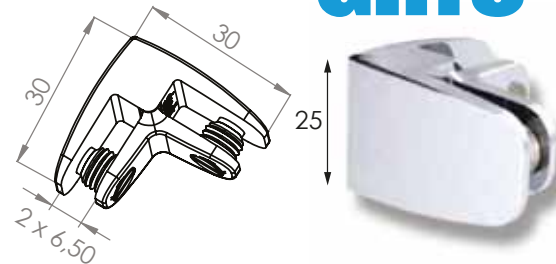

Model 2-stronny, 90°

Art.	Materiał	Wykończenie	Wymiary	Grubość szkła
22.10.105	Znal	Chrom	30 x 30 x 25 mm	4 - 6 mm
22.10.106	Znal	Aluminium	30 x 30 x 25 mm	4 - 6 mm

Inne wykończenia na zamówienie

Model 3-stronny, T

Art.	Materiał	Wykończenie	Wymiary	Grubość szkła
22.10.115	Znal	Chrom	50 x 30 x 25 mm	4 - 6 mm
22.10.116	Znal	Aluminium	50 x 30 x 25 mm	4 - 6 mm

Inne wykończenia na zamówienie

Model 4-stronny, 90°

Art.	Materiał	Wykończenie	Wymiary	Grubość szkła
22.10.125	Znal	Chrom	50 x 50 x 25 mm	4 - 6 mm
22.10.126	Znal	Aluminium	50 x 50 x 25 mm	4 - 6 mm

Inne wykończenia na zamówienie

Model 3-stronny, T, nieprzelotowy

Art.	Materiał	Wykończenie	Wymiary	Grubość szkła
22.10.135	Znal	Chrom	50 x 44 x 25 mm	4 - 6 mm
22.10.136	Znal	Aluminium	50 x 44 x 25 mm	4 - 6 mm

Model 4-stronny, 90°, nieprzelotowy

Art.	Materiał	Wykończenie	Wymiary	Grubość szkła
22.10.144	Znal	Chrom	50 x 44 x 25 mm	4 - 6 mm
22.10.145	Znal	Aluminium	50 x 44 x 25 mm	4 - 6 mm