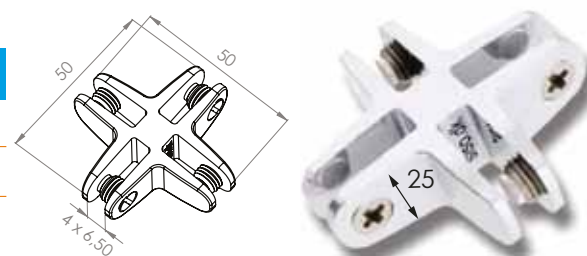

Model 2-stronny, 90°

Art.	Materiał	Wykończenie	Wymiary	Grubość szkła
22.10.105	Znal	Chrom	30 x 30 x 25 mm	4 - 6 mm
22.10.106	Znal	Aluminium	30 x 30 x 25 mm	4 - 6 mm

Inne wykończenia na zamówienie

Model 3-stronny, T

Art.	Materiał	Wykończenie	Wymiary	Grubość szkła
22.10.115	Znal	Chrom	50 x 30 x 25 mm	4 - 6 mm
22.10.116	Znal	Aluminium	50 x 30 x 25 mm	4 - 6 mm

Inne wykończenia na zamówienie

Model 4-stronny, 90°

Art.	Materiał	Wykończenie	Wymiary	Grubość szkła
22.10.125	Znal	Chrom	50 x 50 x 25 mm	4 - 6 mm
22.10.126	Znal	Aluminium	50 x 50 x 25 mm	4 - 6 mm

Inne wykończenia na zamówienie

Model 3-stronny, T, nieprzelotowy

Art.	Materiał	Wykończenie	Wymiary	Grubość szkła
22.10.135	Znal	Chrom	50 x 44 x 25 mm	4 - 6 mm
22.10.136	Znal	Aluminium	50 x 44 x 25 mm	4 - 6 mm

Model 4-stronny, 90°, nieprzelotowy

Art.	Materiał	Wykończenie	Wymiary	Grubość szkła
22.10.144	Znal	Chrom	50 x 44 x 25 mm	4 - 6 mm
22.10.145	Znal	Aluminium	50 x 44 x 25 mm	4 - 6 mm