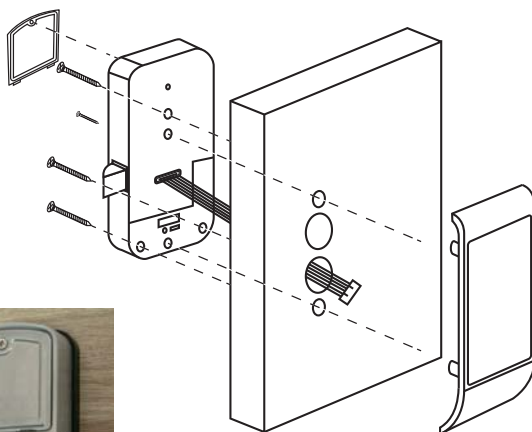

# ZAMEK NA KARTĘ ZBLIŻENIOWĄ W SYSTEMIE MIFARE

Zamek elektroniczny na kartę zbliżeniową współpracujący z systemem MIFARE (MF2200 13,56 Mhz)

Posiada łatwą możliwość kodowania Master innych kart, użytkownika, gościa

## Zastosowanie

Szafki, szafki i szuflady w szatniach basenowych, szkolnych itp...

Art.

14.60.340-0

Karta dostępową służy do otwierania zamków działających w systemie MIFARE (MF2200 13,56Mhz) między innymi 14.60.340-0